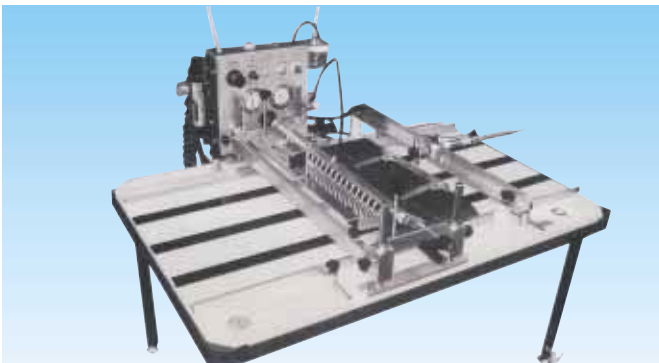

播種機

KW A-25型・H-35型 100EM型

A-25型 自動型

◀ヘッド部分

トレイ送りシリンダー ▶

H-35型 半自動型

▲写真はワイドタイプ

100EM型 ベルトコンベアー全自動型

◀種受け皿とノズルバー

▶種子吸引ノズルと各種キット

今までになかった、まったく新しい播種方式 !! ドイツ人の技術+京和の技術を結集 !!

●マリーゴールド、ダリア、ジニア、リンドウ、トマト、レタス等の裸種子=90%以上の精度

※本体は、改良のため予告なく変更することがあります。

■発売元

イワタニ アグリグリーン株式会社

東京本社 〒111-0051 東京都台東区蔵前3-12-8 TEL.03-5687-0751
大阪支店 〒541-0052 大阪市中央区安土町3-2-9 TEL.06-4705-3290
福岡営業所 〒812-0024 福岡市博多区網場町5-28 TEL.092-263-5303