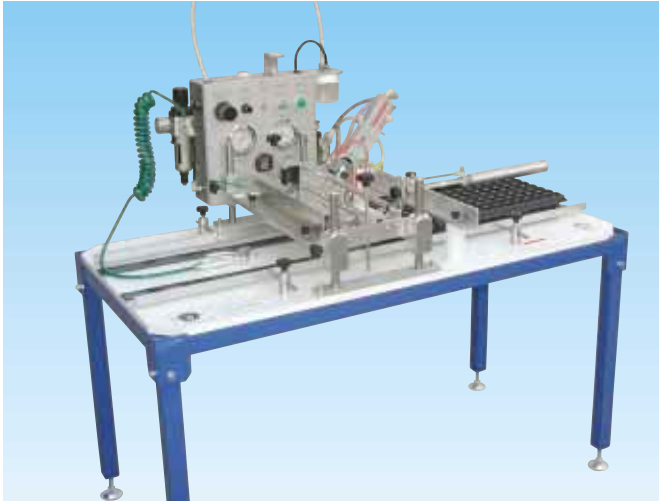

播種機

KW A-25型・H-35型 100EM型

A-25型 自動型

◀ヘッド部分

トレイ送りシリンダー ▶

H-35型 半自動型

▲写真はワイドタイプ

100EM型 ベルトコンベアー全自動型

◀種受け皿とノズルバー

▶種子吸引ノズルと各種キット

今までになかった、まったく新しい播種方式 !! ドイツ人の技術+京和の技術を結集 !!

●マリーゴールド、ダリア、ジニア、リンドウ、トマト、レタス等の裸種子=90%以上の精度

※本体は、改良のため予告なく変更することがあります。

■発売元

イワタニ アグリグリーン株式会社

東京本社 〒111-0051 東京都台東区蔵前3-12-8 TEL.03-5687-0751
大阪支店 〒541-0052 大阪市中央区安土町3-2-9 TEL.06-4705-3290
福岡営業所 〒812-0024 福岡市博多区網場町5-28 TEL.092-263-5303